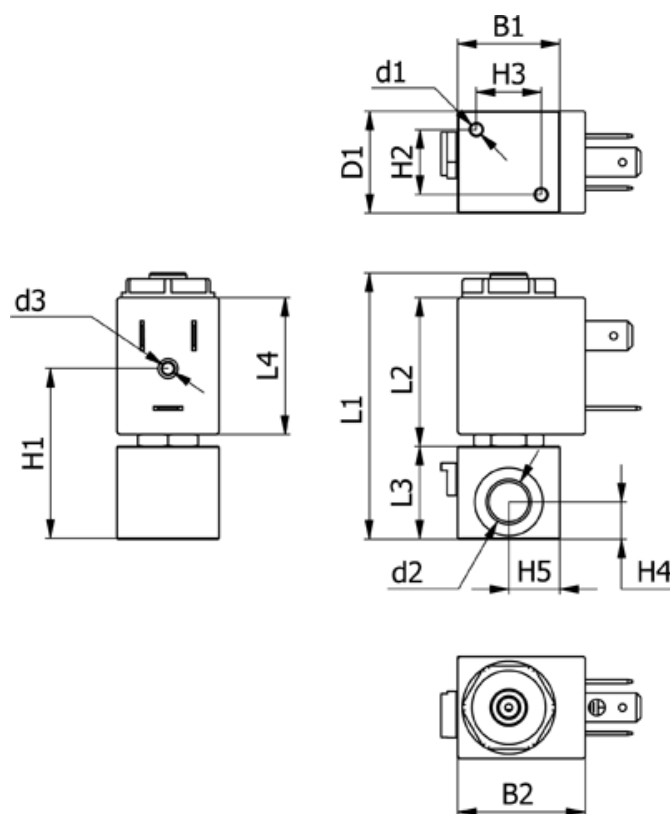

Varenummer: 588N3B116CB0411

Beskrivelse: Magnetventil type N3B116.CB0.411 3/2 NC
24 VAC 50HZ dyse 1,6 hus i Messing Portstr. G1/8"

Mål

| | | |
|------------|-----------|-------------------------|
| B1 = 22 | H2 = 14 | Lysning = 1.6 |
| B2 = 31.1 | H3 = 14 | Spænding = 24 VAC 50HZ |
| d1 = M3x6 | H4 = 8 | Ventilfunktion = 3/2 NC |
| D1 = 22 | H5 = 11 | |
| d2 = G1/8" | L1 = 56.2 | |
| d3 = M3x4 | L2 = 32.1 | |
| Flow = 1.5 | L3 = 20 | |
| H1 = 36.6 | L4 = 29.5 | |